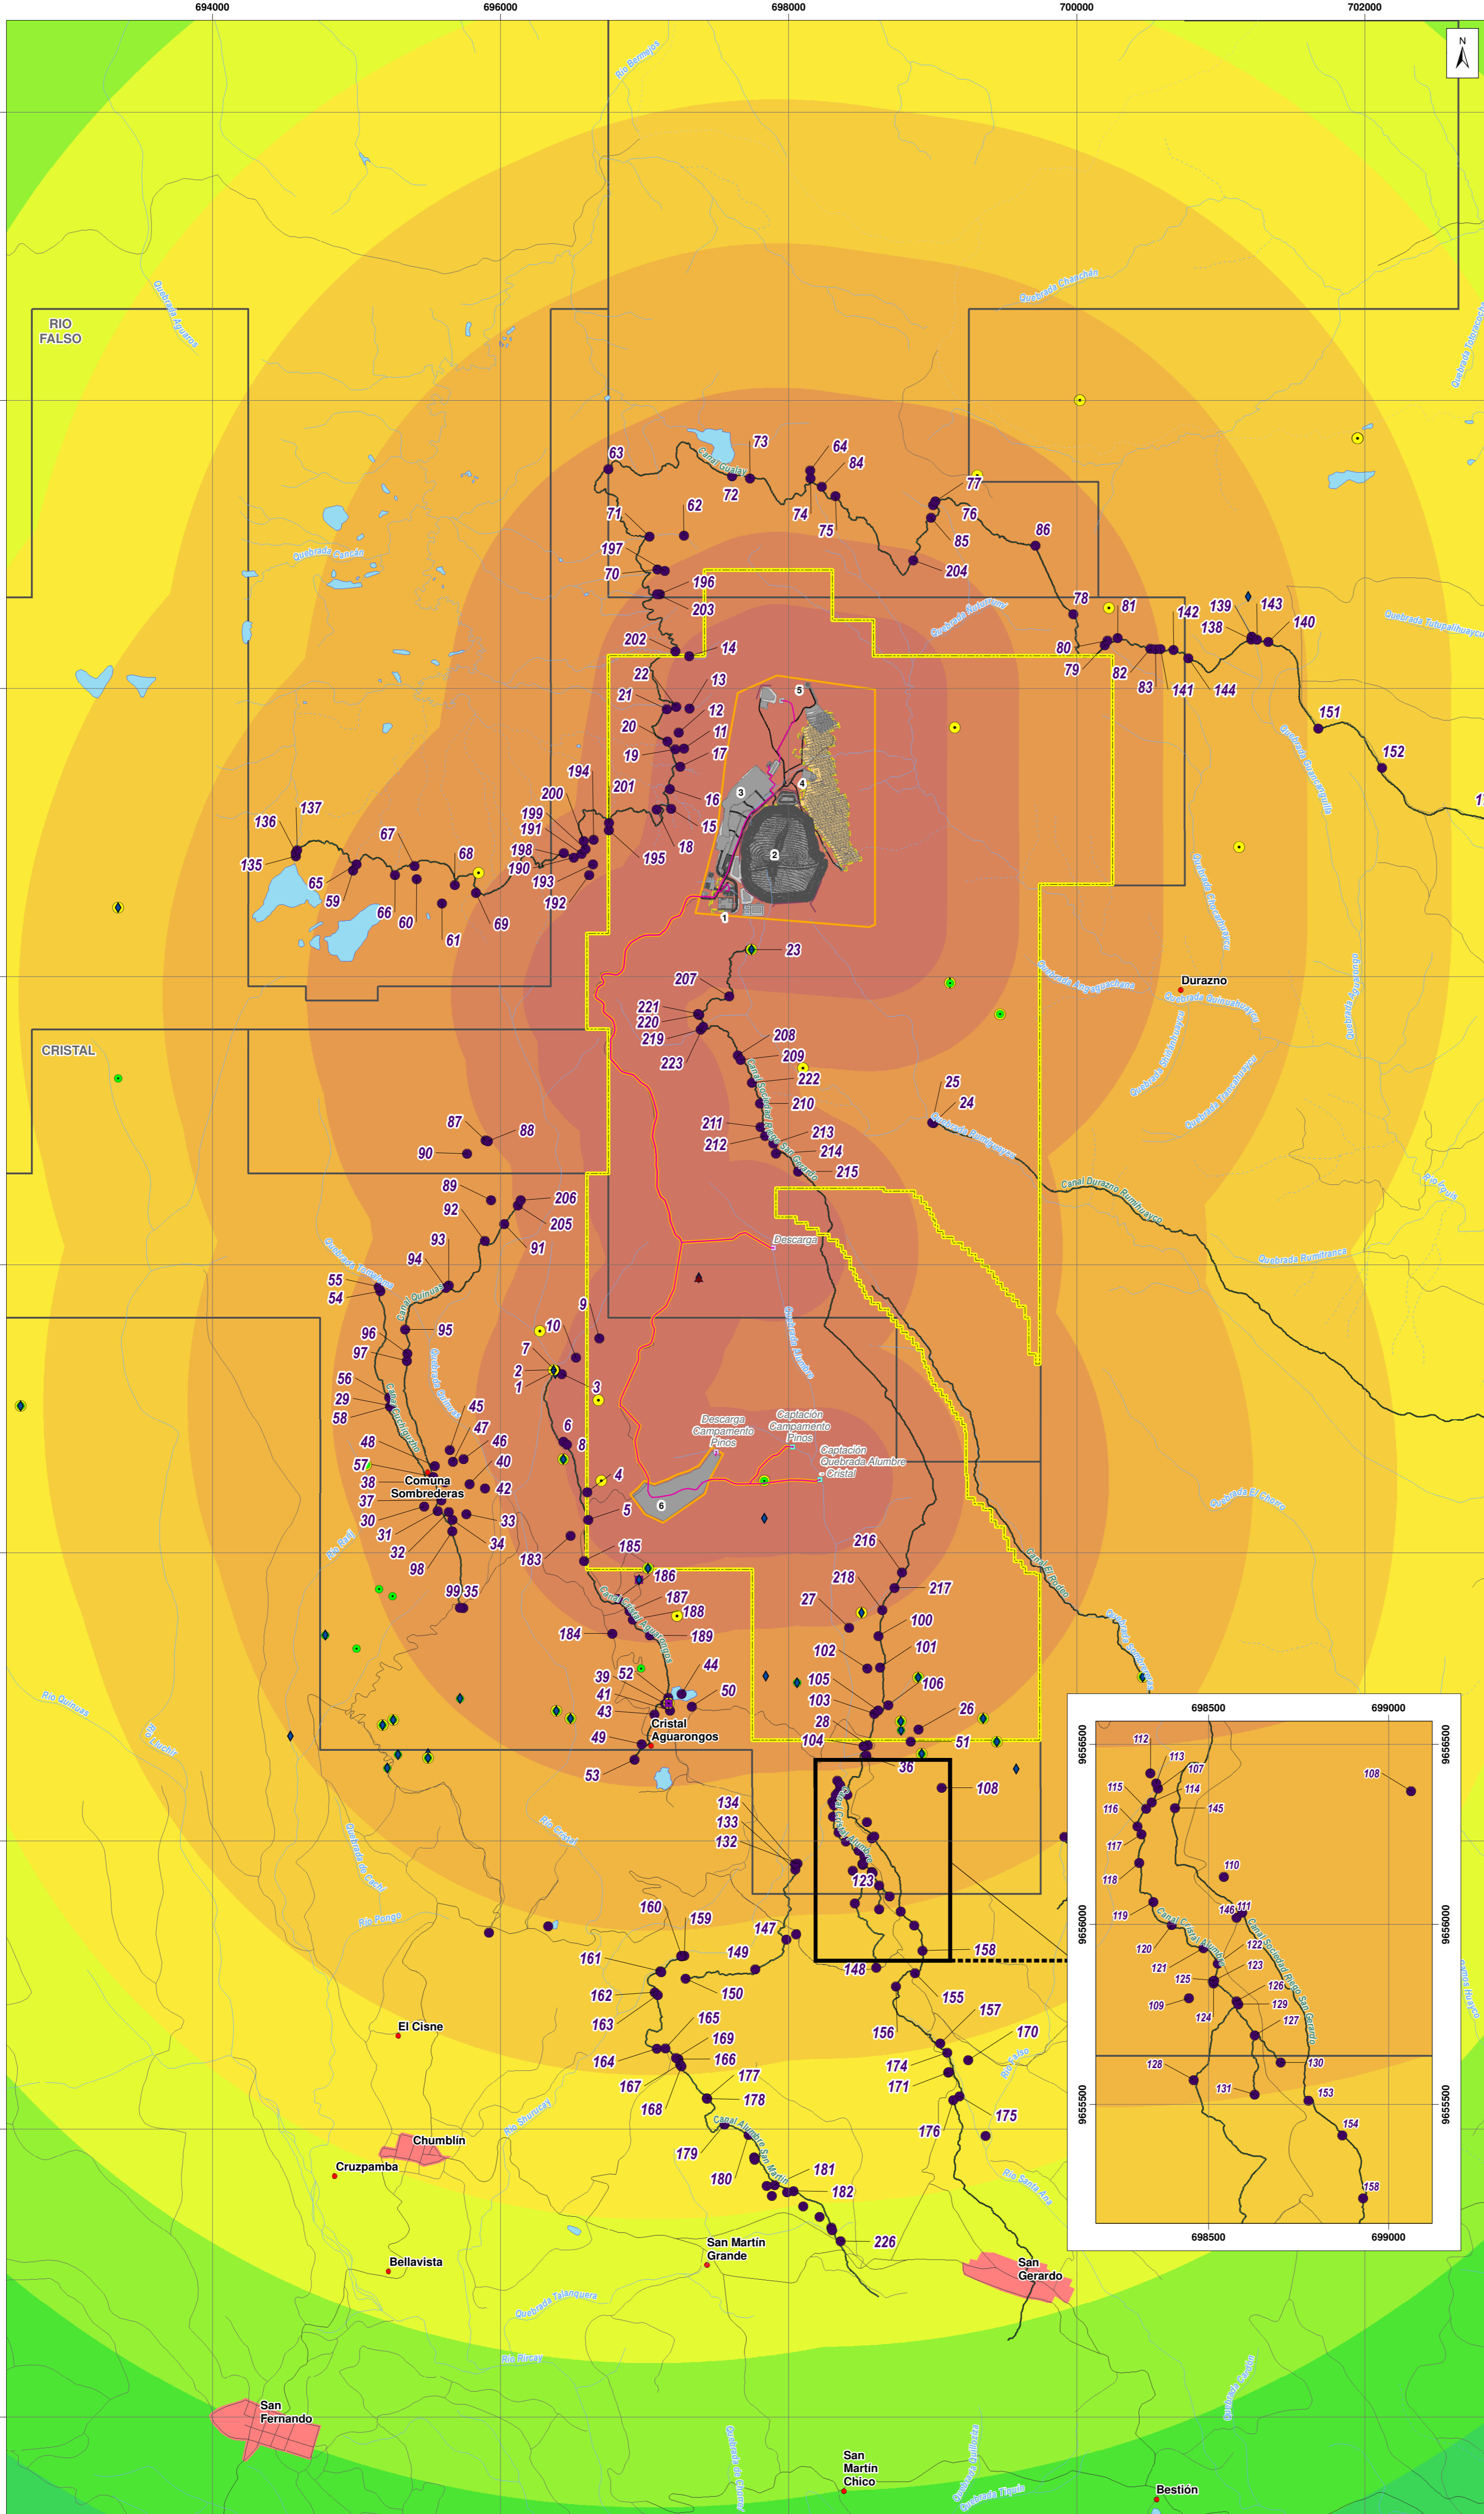

ESTUDIO DE IMPACTO AMBIENTAL DEL ÁREA OPERATIVA DEL PROYECTO MINERO LOMA LARGA CONFORMADO POR LAS ÁREAS MINERAS CERRO CASCO (CÓDIGO 101580), RIO FALSO (CÓDIGO 101577) Y CRISTAL (CÓDIGO 102195) PARA LAS FASES DE EXPLOTACIÓN Y BENEFICIO DE MINERALES METÁLICOS BAJO EL RÉGIMEN DE GRAN MINERÍA

Ecuador - ESCALA 1:25000

LEYENDA TEMÁTICA

- Área geográfica (Yellow box)
- Área de implantación (Red box)

INFRAESTRUCTURA

- Infraestructura superficial
- Infraestructura subterránea
- Mina subterránea
- Vías internas

USO Y ALMACENAMIENTO DEL AGUA

- Sistema de agua de consumo humano