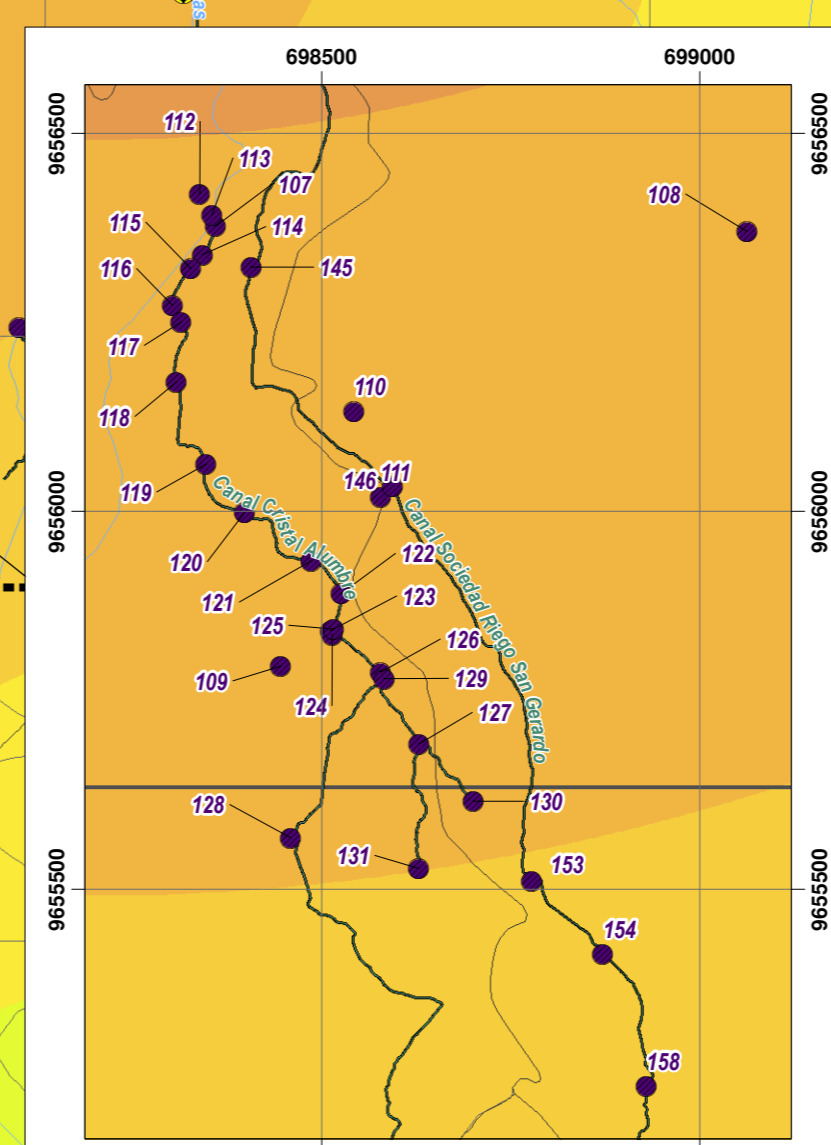

ESTUDIO DE IMPACTO AMBIENTAL DEL ÁREA OPERATIVA DEL PROYECTO MINERO LOMA LARGA CONFORMADO POR LAS ÁREAS MINERAS CERRO CASCO (CÓDIGO 101580), RIO FALSO (CÓDIGO 101577) Y CRISTAL (CÓDIGO 102195) PARA LAS FASES DE EXPLOTACIÓN Y BENEFICIO DE MINERALES METÁLICOS BAJO EL RÉGIMEN DE GRAN MINERÍA

Ecuador - ESCALA 1:25000

LEYENDA TEMÁTICA

- Área geográfica (Yellow box)
- Área de implantación (Red box)

INFRAESTRUCTURA

- Infraestructura superficial
- Infraestructura subterránea
- Mina subterránea
- Vías internas

USO Y ALMACENAMIENTO DEL AGUA

- Sistema de agua de consumo humano